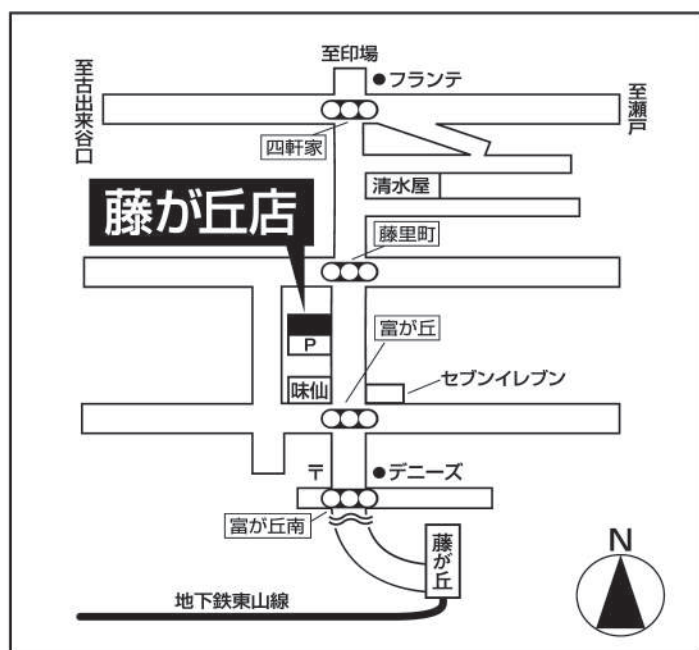

ワルツ長久手フレンドタウン店 2023年10月10日(火)にて 移転統合のお知らせ

2023年10月10日(火)をもちまして、ワルツ長久手フレンドタウン店は、近隣の藤が丘店に移転統合させて頂くこととなりました。

オープンから12年間にわたり、ご愛顧いただきありがとうございます。

藤が丘店でも引き続きご愛顧の程よろしくお願いいたします。

名古屋藤が丘店

名古屋市名東区藤里町29

☎ 052-774-5455

営業時間 日～木曜/AM10:00～PM7:00

金・土曜/AM10:00～PM8:00

駐車場完備

定休日 /毎週火曜日

長久手フレンドタウン店 在庫処分セール

10月1日(日)～10月10日(火)

長久手フレンドタウン店 長久手市東原山46番地93 営業時間 9:30～20:00

ワルツ株式会社
TEL:0532-33-5252

☎441-8077 豊橋市神野新田町二ノ割1
ワルツホームページ <https://waltz-plus.jp/>